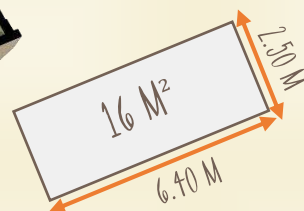

CHAMBRE 1

- 1 chevet
- 4 rideaux occultants
- 1 lit double 140 x 190 cm
- Rangement 3 étagères avec penderie