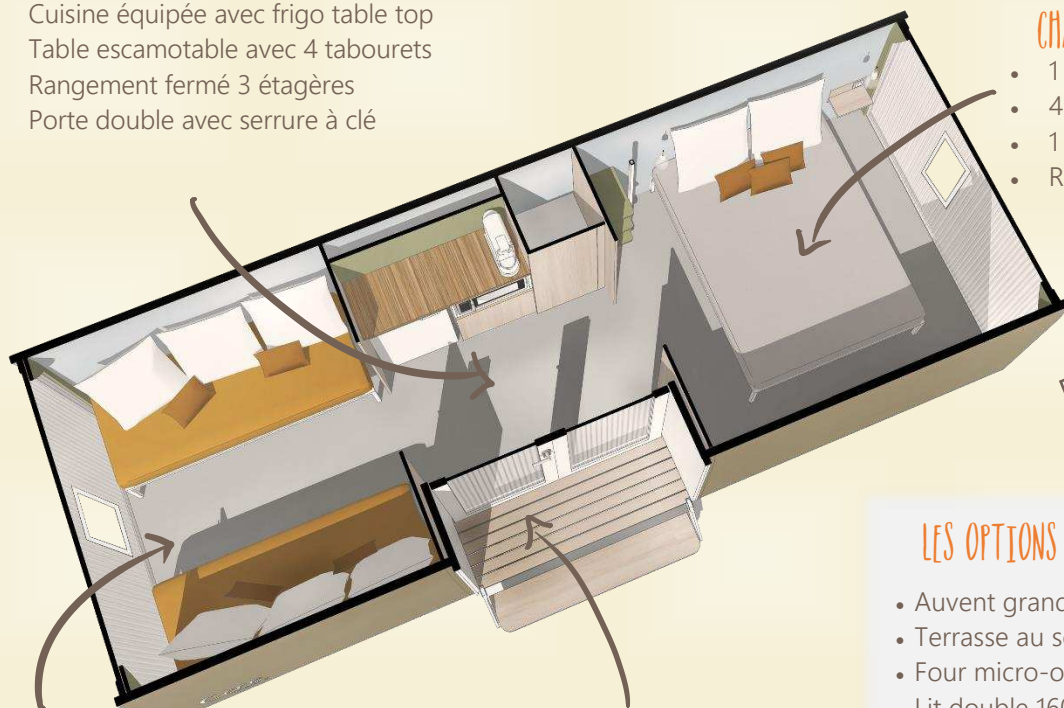

Coco Sweet

COCO C'EST NOUVO !

« COCO c'est un mobil-home à la forme ronde recouvert d'une toile. Ses murs sont rigides et isolés, sa porte d'entrée ferme à clef. Il peut recevoir 4 personnes avec ses 2 chambres équipées de sommiers avec matelas. Il n'offre pas de sanitaire mais une kitchenette équipée d'un four micro-ondes et d'un frigo »

« La vie en COCO se prolonge sur la terrasse sous l'auvent »

PIECE DE VIE

- Cuisine équipée avec frigo table top
- Table escamotable avec 4 tabourets
- Rangement fermé 3 étagères
- Porte double avec serrure à clé

CHAMBRE 1

- 1 chevet
- 4 rideaux occultants
- 1 lit double 140 x 190 cm
- Rangement 3 étagères avec penderie

LES OPTIONS POSSIBLES

- Auvent grand format 3m20 x 2m50
- Terrasse au sol 3m x 2m50
- Four micro-ondes
- Lit double 160 x 200
- Chauffage mobile air pulsé
- Moustiquaire fixe sur battant ouvrant à projection de la porte d'entrée
- Bac de rangement en PVC sous lit supplémentaire
- Plaque électrique

SEJOUR / CHAMBRE 2

- 2 banquettes transformables en 2 lits simples de 80 x 190
- 2 bacs de rangement sur roulettes glissés sous un lit
- 4 rideaux occultants
- 2 pochettes de rangement
- Possibilité de lit bébé